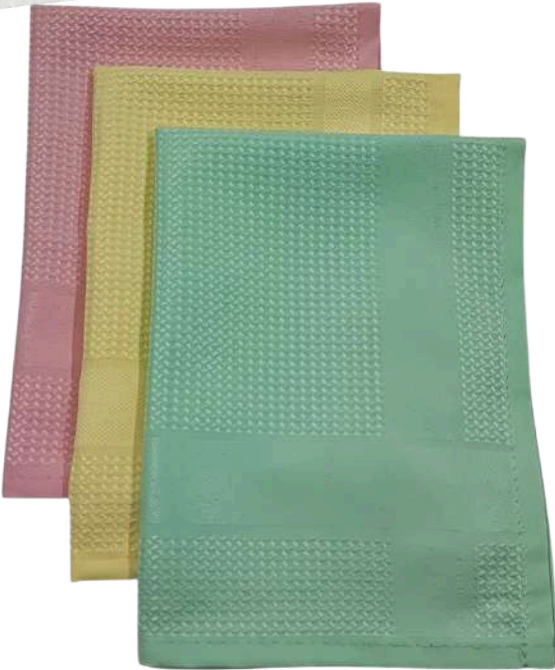

www.wikro.com.tr

30X30 (50'li Paketlerde)
Pro 250 GSM
Ultrasonik Kesim

30X30 (50'li Paketlerde)
Pro 250 GSM
Overloklu

30x40 Bez Çeşitlerimiz

30X40 (50'li Paketlerde)
Orta Kalın 180 GSM
Ultrasonik Kesim

**30X40 Baklava Desenli Cam
Bezi (50'li Paketlerde)**
240 GSM
Ultrasonik Kesim

www.wikro.com.tr

30X40 2 al 1 öde Baklava Desenli Cam Bezi

240 GSM
Ultrasonik Kesim

30X40 3'lü Avantajlı Paket

Orta Kalın 180 GSM
Ultrasonik Kesim

30X40 İngiliz Cam Bezi

30X40 İngiliz Cam Bezi

www.wikro.com.tr